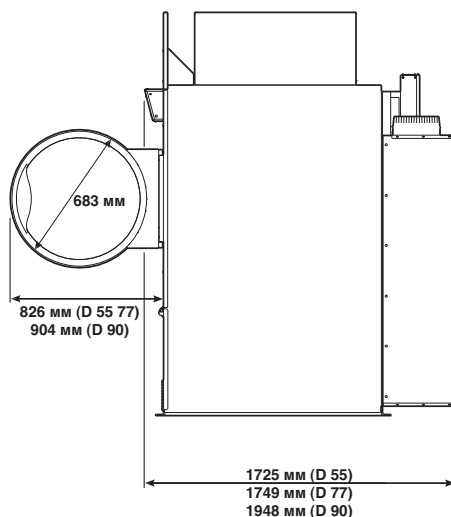

ВОЗМОЖНОСТИ

- Барабан из нержавеющей стали
- Настройки уровня сухости как стандартная опция на электронном программаторе

НИЗКОЕ ПОТРЕБЛЕНИЕ
ЭНЕРГИИ

БОЛЬШОЙ ПРОЕМ
ДВЕРИ

БЫСТРЫЙ ЦИКЛ
СУШКИ

ТИП		D 55 ПАР (ВЫСОКОГО ДАВЛЕНИЯ)			D 77 ПАР (ВЫСОКОГО ДАВЛЕНИЯ)		D 90 ПАР (ВЫСОКОГО ДАВЛЕНИЯ)	
		D 55 ЕЛ	D 55 ГАЗ	D 55 ПАР (ВЫСОКОГО ДАВЛЕНИЯ)	D 77 ГАЗ	D 77 ПАР (ВЫСОКОГО ДАВЛЕНИЯ)	D 90 ГАЗ	D 90 ПАР (ВЫСОКОГО ДАВЛЕНИЯ)
ЗАГРУЗКА	кг	55			77		90	
РАЗМЕРЫ БАРАБАНА								
Объем барабана	м ³	1,021			1,408		1,656	
Барабан	мм	Ø1118×1041			Ø1289×1080		Ø1289×1070	
ПОТОК ВОЗДУХА	л/сек	755			1156		1156	
НАГРЕВ	кВт	60	88	119	116	190	124	190
ДВИГАТЕЛЬ								
Барабан	кВт	0,75			0,75		0,75	
Вентилятор	кВт	1			3		3	
ПОДКЛЮЧЕНИЕ								
Электричество 380-400В	АС/Hz	3+N/50			3+N/50		3+N/50	
		Другое на заказ			Другое на заказ		Другое на заказ	
Подвод газа	дюйм	-	3/4	-	1	-	1	-
Подвод пара	дюйм	-	-	3/4	-	3/4	-	3/4
Подвод воздуха	мм	254			305		305	
	дюйм	10			12		12	
ГАБАРИТНЫЕ РАЗМЕРЫ								
В×Ш×Г без упаковки	мм	2177×1178×1725			2390×1350×1749		2390×1350×1948	
В×Ш×Г в упаковке	мм	2305×1308×1880			2534×1549×1943		2548×1528×2096	
ВЕС								
Нетто	кг	580	580	625	714	760	774	794
Брутто	кг	655	655	700	812	858	848	893

Данные касательно размеров машины включают все выступающие части

ВИД СПЕРЕДИ D 55 77 90

ВИД СБОКУ D 55 77 90

ВИД СЗАДИ D 55 77 90

Компания Primus оставляет за собой право в любое время и без предварительного предупреждения изменять модели машин и спецификации в этом буклете. Все детали и иллюстрации в этом буклете носят исключительно информационный характер и не являются обязывающими.