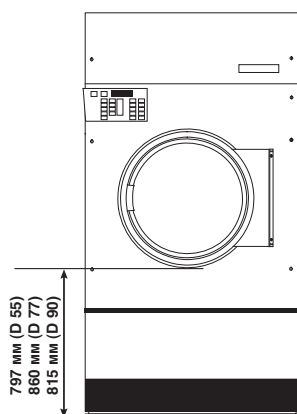

ВОЗМОЖНОСТИ

- Барабан из нержавеющей стали
- Настройки уровня сухости как стандартная опция на электронном программаторе

НИЗКОЕ ПОТРЕБЛЕНИЕ
ЭНЕРГИИ

БОЛЬШОЙ ПРОЕМ
ДВЕРИ

БЫСТРЫЙ ЦИКЛ
СУШКИ

ТИП		D 55 ПАР (ВЫСОКОГО ДАВЛЕНИЯ)			D 77 ПАР (ВЫСОКОГО ДАВЛЕНИЯ)		D 90 ПАР (ВЫСОКОГО ДАВЛЕНИЯ)	
		D 55 ЕЛ	D 55 ГАЗ	D 55 ПАР (ВЫСОКОГО ДАВЛЕНИЯ)	D 77 ГАЗ	D 77 ПАР (ВЫСОКОГО ДАВЛЕНИЯ)	D 90 ГАЗ	D 90 ПАР (ВЫСОКОГО ДАВЛЕНИЯ)
ЗАГРУЗКА	кг	55			77		90	
РАЗМЕРЫ БАРАБАНА								
Объем барабана	м ³	1,021			1,408		1,656	
Барабан	мм	Ø1118×1041			Ø1289×1080		Ø1289×1070	
ПОТОК ВОЗДУХА	л/сек	755			1156		1156	
НАГРЕВ	кВт	60	88	119	116	190	124	190
ДВИГАТЕЛЬ								
Барабан	кВт	0,75			0,75		0,75	
Вентилятор	кВт	1			3		3	
ПОДКЛЮЧЕНИЕ								
Электричество 380-400В	АС/Hz	3+N/50			3+N/50		3+N/50	
		Другое на заказ			Другое на заказ		Другое на заказ	
Подвод газа	дюйм	-	3/4	-	1	-	1	-
Подвод пара	дюйм	-	-	3/4	-	3/4	-	3/4
Подвод воздуха	мм	254			305		305	
	дюйм	10			12		12	
ГАБАРИТНЫЕ РАЗМЕРЫ								
В×Ш×Г без упаковки	мм	2177×1178×1725			2390×1350×1749		2390×1350×1948	
В×Ш×Г в упаковке	мм	2305×1308×1880			2534×1549×1943		2548×1528×2096	
ВЕС								
Нетто	кг	580	580	625	714	760	774	794
Брутто	кг	655	655	700	812	858	848	893

Данные касательно размеров машины включают все выступающие части

ВИД СПЕРЕДИ D 55 77 90

ВИД СБОКУ D 55 77 90

ВИД СЗАДИ D 55 77 90

Компания Primus оставляет за собой право в любое время и без предварительного предупреждения изменять модели машин и спецификации в этом буклете. Все детали и иллюстрации в этом буклете носят исключительно информационный характер и не являются обязывающими.