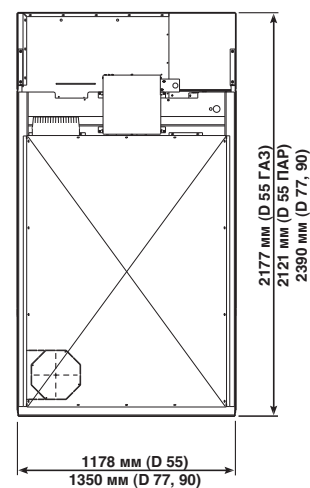

ВОЗМОЖНОСТИ

- Барабан из нержавеющей стали
- Настройки уровня сухости как стандартная опция на электронном программаторе

НИЗКОЕ ПОТРЕБЛЕНИЕ
ЭНЕРГИИ

БОЛЬШОЙ ПРОЕМ
ДВЕРИ

БЫСТРЫЙ ЦИКЛ
СУШКИ

ТИП		D 55 ПАР (ВЫСОКОГО ДАВЛЕНИЯ)			D 77 ПАР (ВЫСОКОГО ДАВЛЕНИЯ)		D 90 ПАР (ВЫСОКОГО ДАВЛЕНИЯ)	
		D 55 ЕЛ	D 55 ГАЗ	D 55 ПАР (ВЫСОКОГО ДАВЛЕНИЯ)	D 77 ГАЗ	D 77 ПАР (ВЫСОКОГО ДАВЛЕНИЯ)	D 90 ГАЗ	D 90 ПАР (ВЫСОКОГО ДАВЛЕНИЯ)
ЗАГРУЗКА	кг	55			77		90	
РАЗМЕРЫ БАРАБАНА								
Объем барабана	м ³	1,021			1,408		1,656	
Барабан	мм	Ø1118×1041			Ø1289×1080		Ø1289×1070	
ПОТОК ВОЗДУХА	л/сек	755			1156		1156	
НАГРЕВ	кВт	60	88	119	116	190	124	190
ДВИГАТЕЛЬ								
Барабан	кВт	0,75			0,75		0,75	
Вентилятор	кВт	1			3		3	
ПОДКЛЮЧЕНИЕ								
Электричество 380-400В	АС/Hz	3+N/50			3+N/50		3+N/50	
		Другое на заказ			Другое на заказ		Другое на заказ	
Подвод газа	дюйм	-	3/4	-	1	-	1	-
Подвод пара	дюйм	-	-	3/4	-	3/4	-	3/4
Подвод воздуха	мм	254			305		305	
	дюйм	10			12		12	
ГАБАРИТНЫЕ РАЗМЕРЫ								
В×Ш×Г без упаковки	мм	2177×1178×1725			2390×1350×1749		2390×1350×1948	
В×Ш×Г в упаковке	мм	2305×1308×1880			2534×1549×1943		2548×1528×2096	
ВЕС								
Нетто	кг	580	580	625	714	760	774	794
Брутто	кг	655	655	700	812	858	848	893

Данные касательно размеров машины включают все выступающие части

ВИД СПЕРЕДИ D 55 77 90

ВИД СБОКУ D 55 77 90

ВИД СЗАДИ D 55 77 90

Компания Primus оставляет за собой право в любое время и без предварительного предупреждения изменять модели машин и спецификации в этом буклете. Все детали и иллюстрации в этом буклете носят исключительно информационный характер и не являются обязывающими.