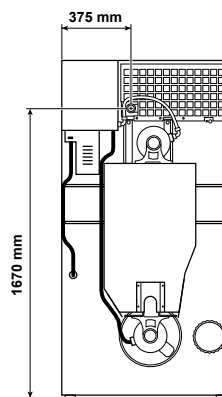

Вид сзади DX 25 34 Газ