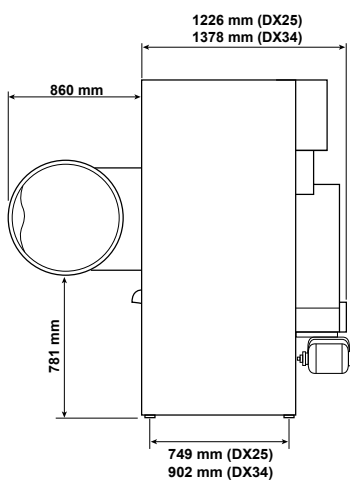

ТИП		DX25		DX34	
ЗАГРУЗКА					
Загрузка	кг		25		34
Объем барабана	л		528		634
Диаметр барабана	мм		Ø939		Ø939
ПОТОК ВОЗДУХА					
50 Hz	л/сек		354		354
60 Hz	л/сек		354		434
СПОСОБНОСТЬ СУШЕНИЯ					
Газовый нагрев	г/мин		453		616
Электрический нагрев	г/мин		399		381
ДВИГАТЕЛЬ					
Вентилятор	кВт		0,375		0,559
Барабан	кВт		0,375		0,559
ГАЗОВЫЙ НАГРЕВ					
Мощность	кВт		38,1		48,3
Мощность	кБТУ/ч		130		165
Подвод электричества			1×200-240V 50/60Hz, 3×200-240V 50/60Hz 3×380-415V 50Hz, 3×380-415/440V 60Hz		
Подвод газа	NPT		½"		½"
ПАРОВОЙ НАГРЕВ					
Давление пара 6,9 бар	кВт		52		61,6
	кБТУ/ч		178		210,3
Подвод электричества			1×200-240V 50/60Hz, 3×200-240V 50/60Hz 3×380-415V 50Hz, 3×380-415/440V 60Hz		
Подвод пара	NPT		¾"		¾"
ЭЛЕКТРИЧЕСКИЙ					
Мощность	кВт		30		30
Подвод электричества			3×200-240V 50/60Hz, 3×380-415 50Hz, 3×380-415/440V 60Hz		
ВЕНТИЛЯЦИЯ					
	Ø/мм		203		203
ГАБАРИТНЫЕ РАЗМЕРЫ					
В×Ш×Г	мм		1946×981×1226		1946×981×1378
Нетто вес	кг		247		279
ТРАНСПОРТИРОВОЧНЫЕ ДАННЫЕ					
Брутто вес	кг		273		307
Размеры в упаковке В×Ш×Г	мм		2057×1054×1323		2057×1054×1433

Вид с боку DX 25 34