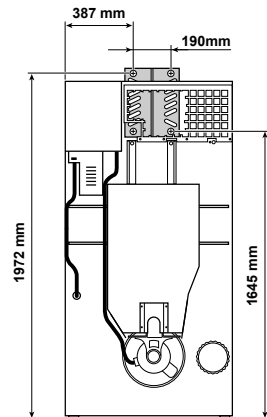

Вид сзади DX 25 34 Пар

Primus оставляет за собой право в любое время и без предварительного предупреждения изменять модели машин и спецификации в этом буклете. Все детали и иллюстрации в этом буклете носят исключительно информационный характер и не являются обязывающими.

www.primuslaundry.com

ISO 9001
ISO 14001
BUREAU VERITAS
Certification