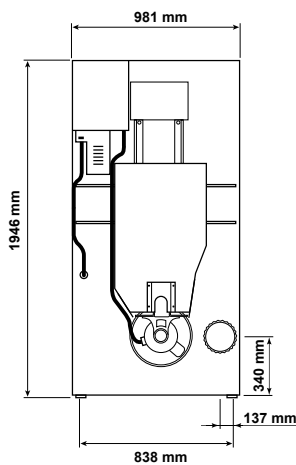

Вид сзади DX 25 34 Эл