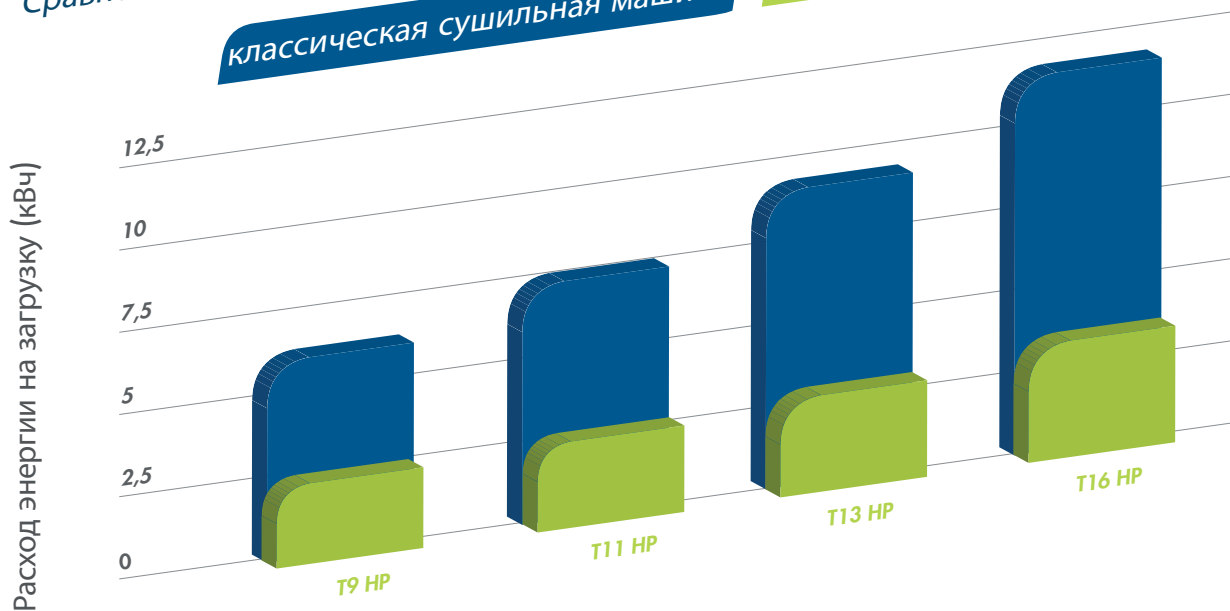

ТИП		T 9 HP	T 11 HP	T 13 HP	T 16 HP
ЕМКОСТЬ					
Загрузка барабана	кг	9	11	13	16
Объем барабана	л	195	250	285	345
Диаметр барабана	мм	Ø760	Ø760	Ø760	Ø760
СПОСОБНОСТЬ СУШЕНИЯ					
	л/мин	122	126	120	120
МОЩНОСТЬ ДВИГАТЕЛЯ					
Вентилятор	кВт	0,20	0,20	0,20	0,20
Привод	кВт	0,25	0,25	0,25	0,25
ТЕПЛОВОЙ НАСОС					
Подвод электричества		3x380-415V 50Hz + N			
Подводимая мощность	кВт	2,9	2,9	2,9	2,9
ПРОГРАММНОЕ УСТРОЙСТВО					
Easy control – антивандальное		стандарт	стандарт	стандарт	стандарт
Full control		доп.опция	доп.опция	доп.опция	доп.опция
ВЕНТИЛЯЦИЯ					
	мм	200	200	200	200
ГАБАРИТНЫЕ РАЗМЕРЫ					
ВхШхГ	мм	1465x795x1275	1680x795x1525	1680x795x1615	1680x795x1735
ТРАНСПОРТИРОВОЧНЫЕ ДАННЫЕ					
Брутто вес	кг	295	355	380	410
Нетто вес	кг	260	320	340	370

Сравнение расхода энергии -
классическая сушильная машина и сушилка с тепловым насосом

EVO⁴
DRYING TECHNOLOGY

Компания Primus оставляет за собой право в любое время и без предварительного предупреждения изменять модели машин и спецификации в этом буклете. Все детали и иллюстрации в этом буклете носят исключительно информационный характер и не являются обязывающими.

www.primuslaundry.com

ISO 9001
ISO 14001

BUREAU VERITAS
Certification